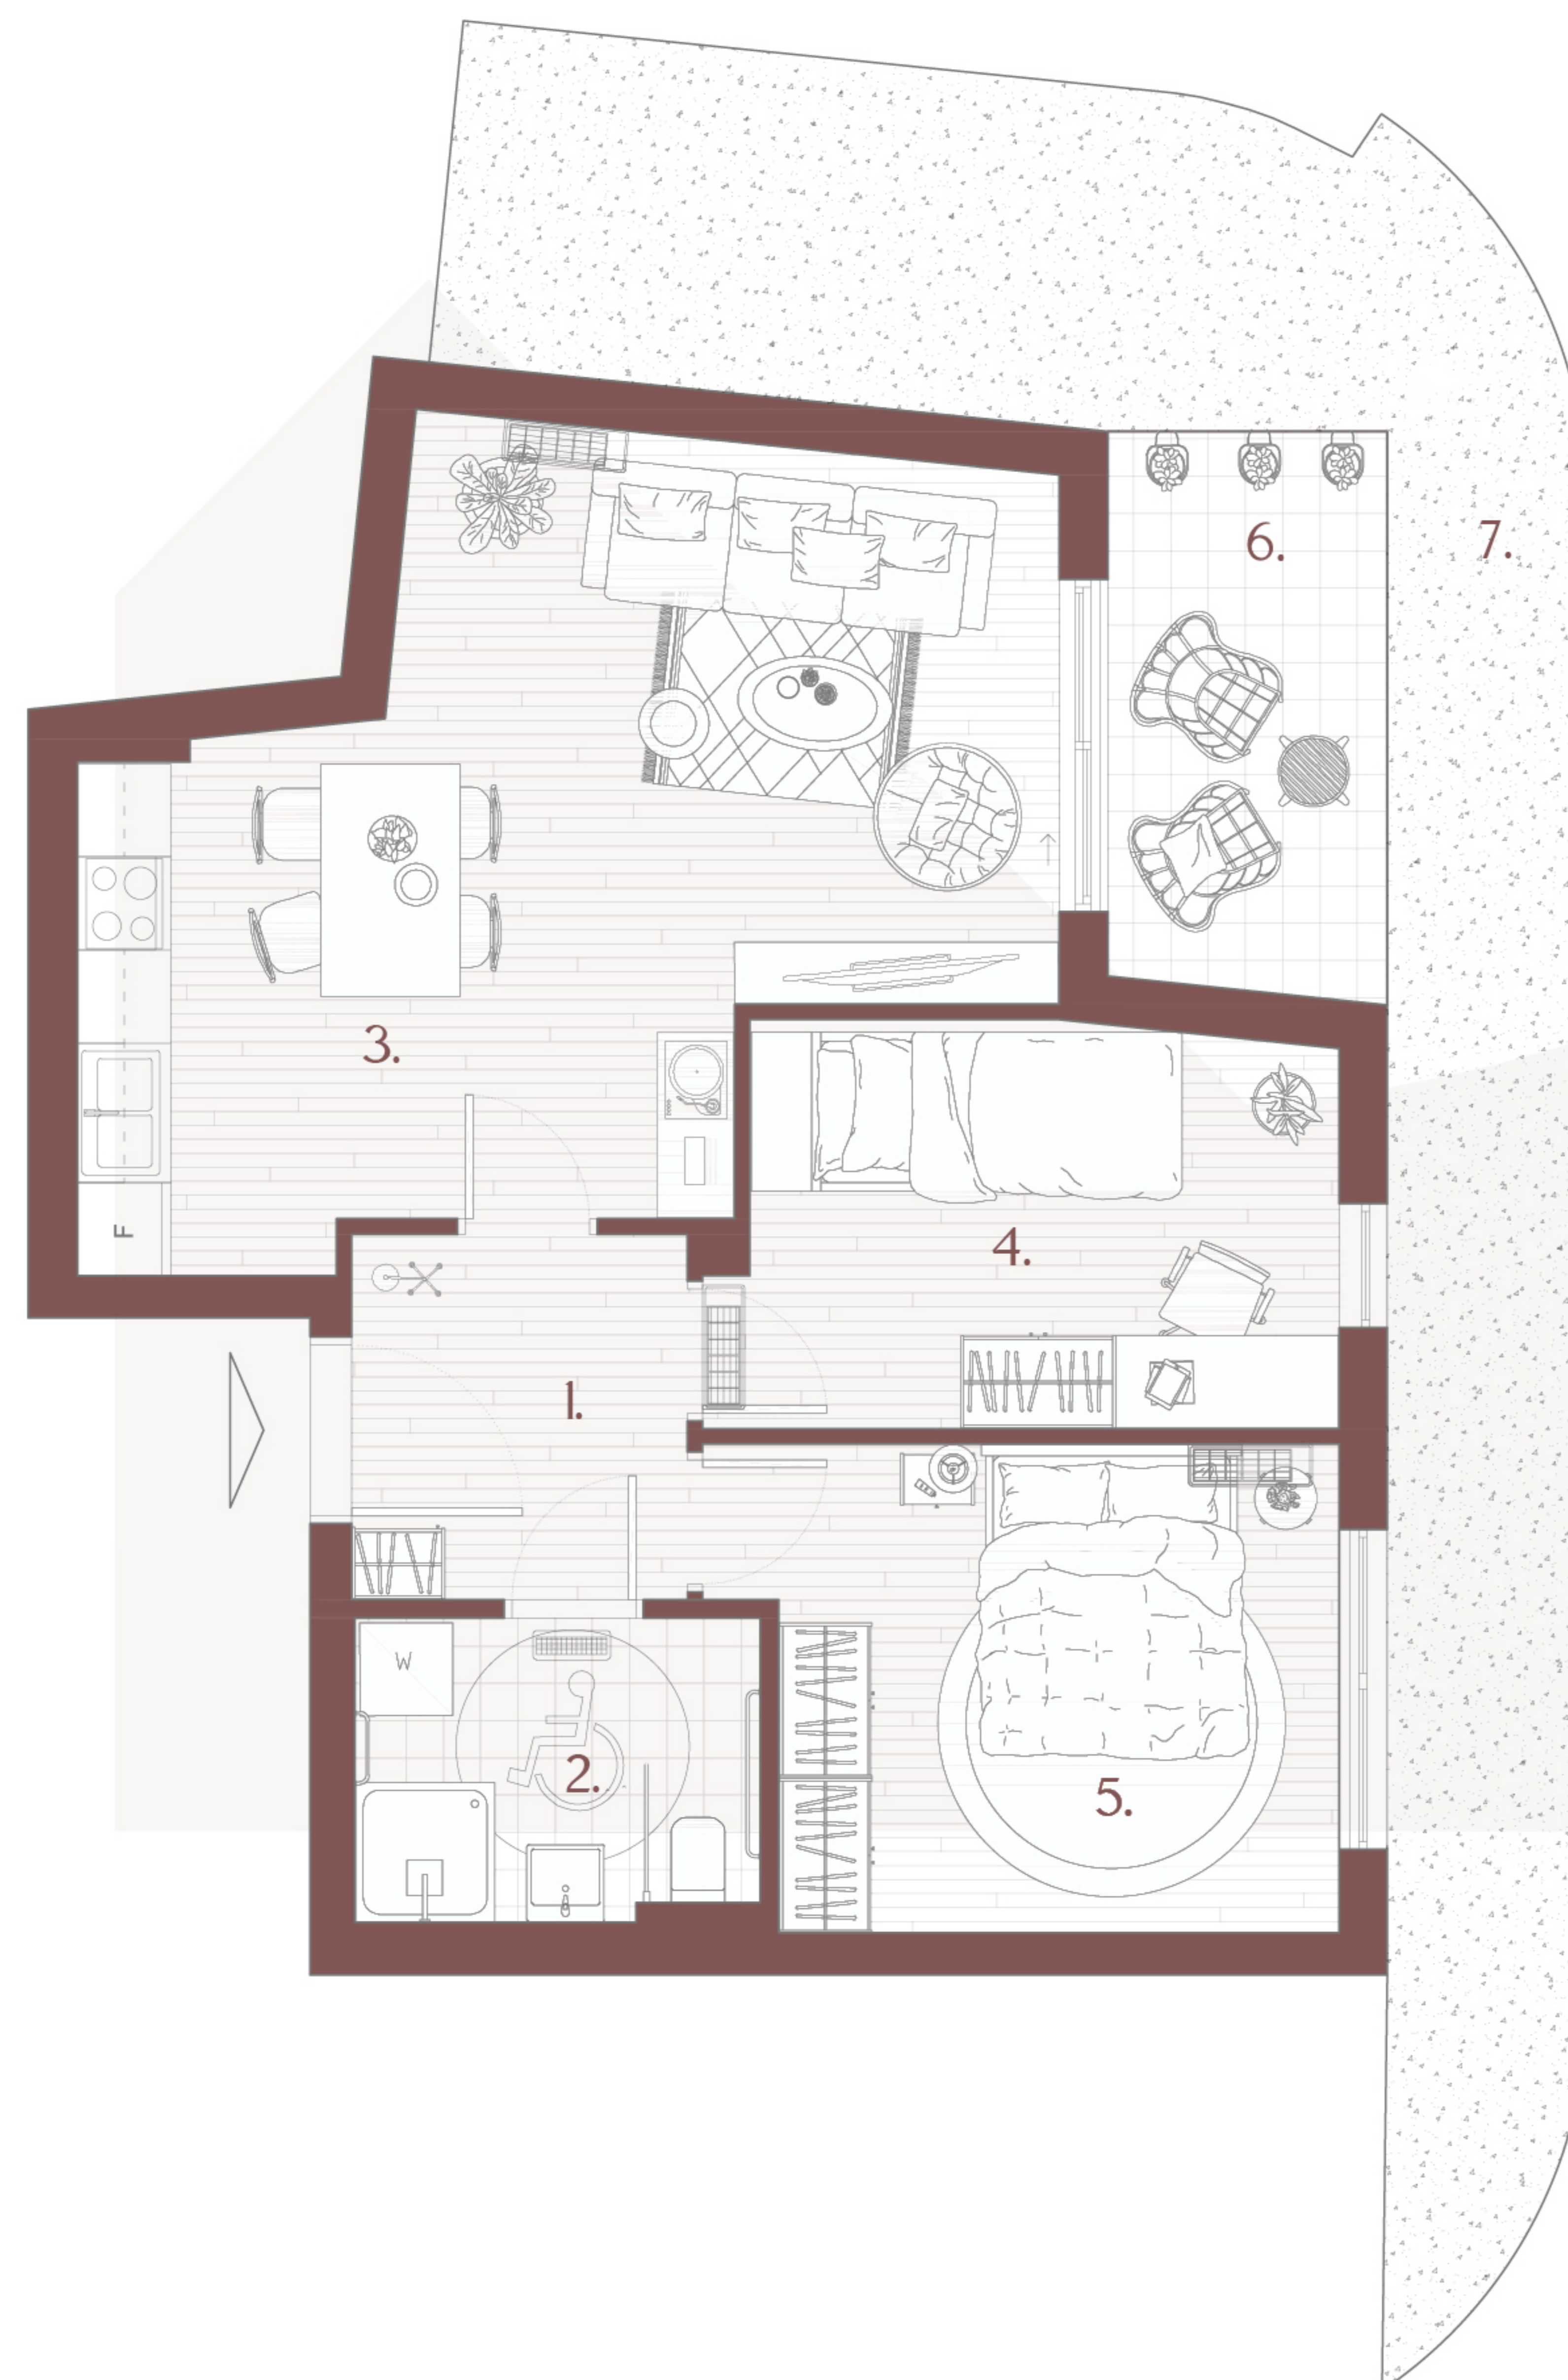

FORTIS UMAG

STAN I4

Prizemlje | 57.57 m²

1.	Hodnik	5.08 m ²
2.	Kupaonica	5.02 m ²
3.	Dnevna zona	25.47 m ²
4.	Spavaća soba 1	10.14 m ²
5.	Spavaća soba 2	11.86 m ²
Ukupno:		57.57 m²
6.	Terasa	6.48 m ²
7.	Okućnica	30.00 m ²
8.	Spremište	
9.	Parking	