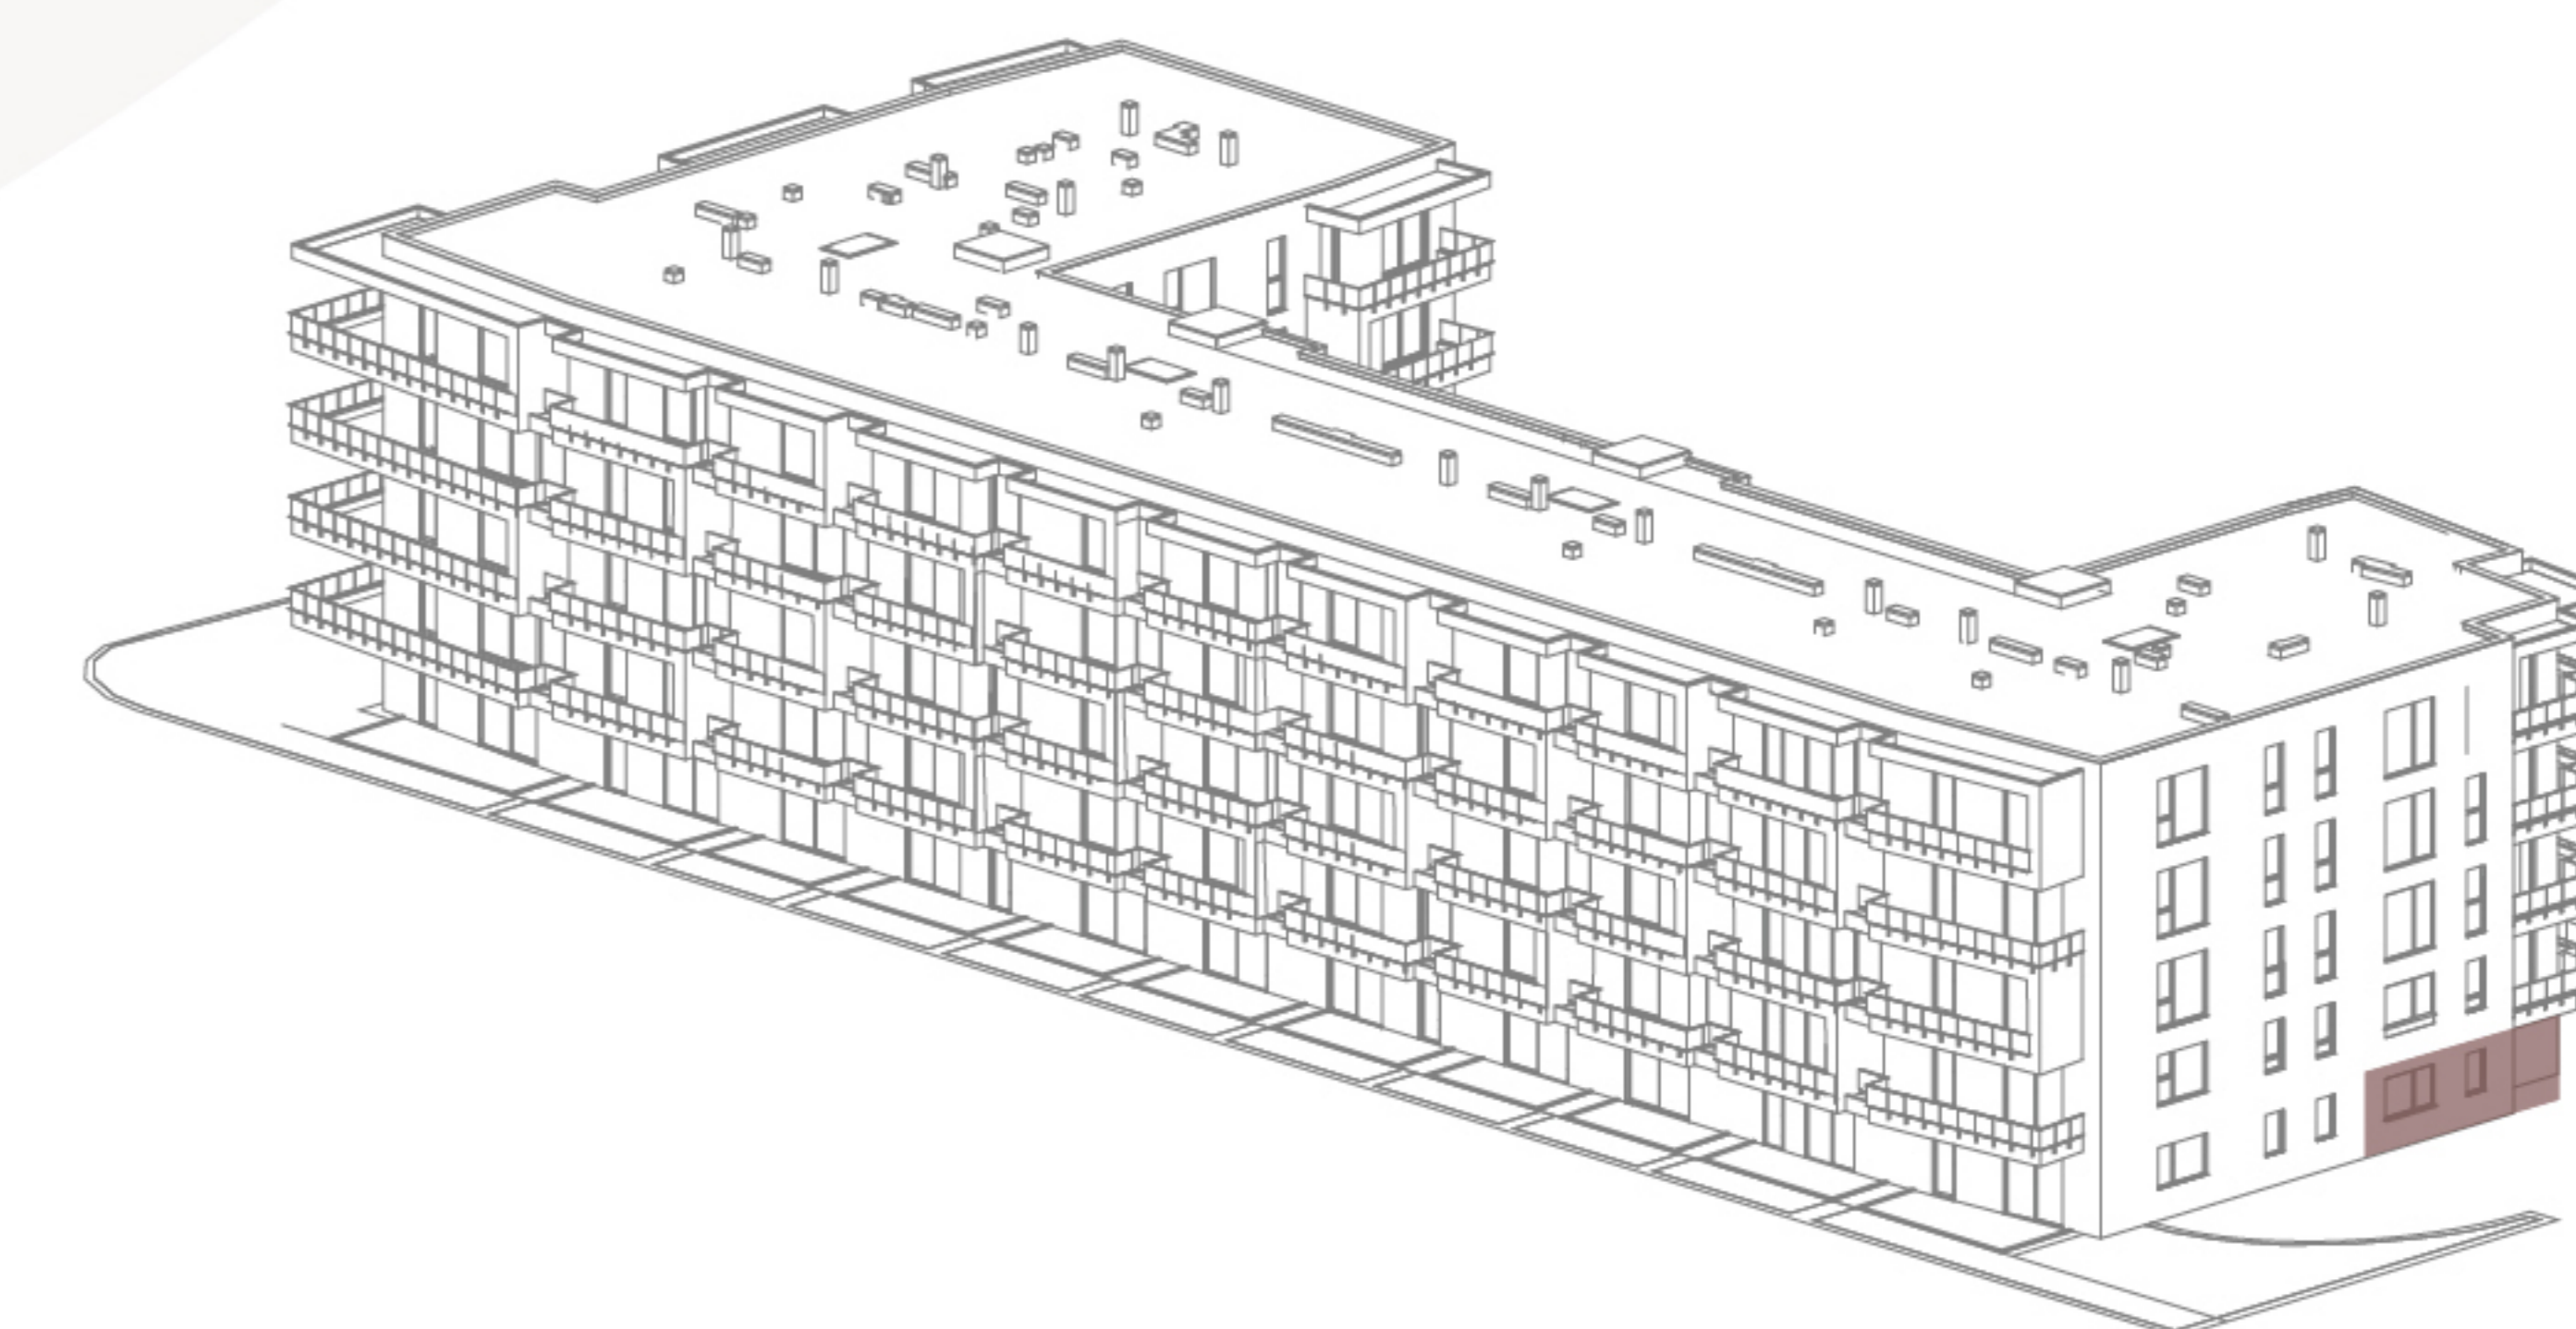

FORTIS UMAG

STAN I4

Prizemlje | 57.57 m²

1.	Hodnik	5.08 m ²
2.	Kupaonica	5.02 m ²
3.	Dnevna zona	25.47 m ²
4.	Spavaća soba 1	10.14 m ²
5.	Spavaća soba 2	11.86 m ²
Ukupno:		57.57 m²
6.	Terasa	6.48 m ²
7.	Okućnica	30.00 m ²
8.	Spremište	
9.	Parking	